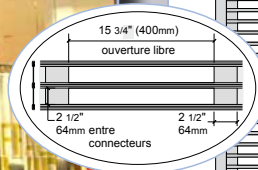

GALENE

Rideau Aluminium

Distributeur exclusif  MobilFlex

Pour tous les modèles : Largeur maxi 9000 mm - Hauteur maxi 6000 mm après étude.

Roll Vision

Roll Air

Roll Shutter

Rideau Aluminium

Distributeur exclusif

MobilFlex

Roll 126

Roll Guard

Roll 99

Roll Flex

Pour tous les modèles : Largeur maxi 9000 mm - Hauteur maxi 6000 mm après étude.