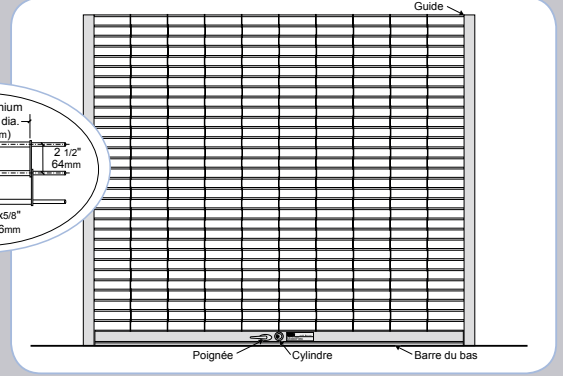

GALENE

Rideau Aluminium

Distributeur exclusif  MobilFlex

Pour tous les modèles : Largeur maxi 9000 mm - Hauteur maxi 6000 mm après étude.

Roll Vision

Roll Air

Roll Shutter

Rideau Aluminium

Distributeur exclusif

MobilFlex

Roll 126

Roll Guard

Roll 99

Roll Flex

Pour tous les modèles : Largeur maxi 9000 mm - Hauteur maxi 6000 mm après étude.