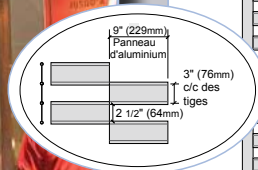

Distributeur exclusif

MobilFlex

Roll 126

Roll Guard

Roll 99

Roll Flex

Pour tous les modèles : Largeur maxi 9000 mm - Hauteur maxi 6000 mm après étude.