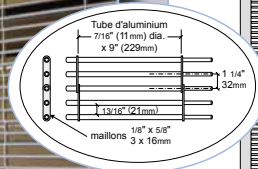

Distributeur exclusif

MobilFlex

Roll 126

Roll Guard

Roll 99

Roll Flex

Pour tous les modèles : Largeur maxi 9000 mm - Hauteur maxi 6000 mm après étude.