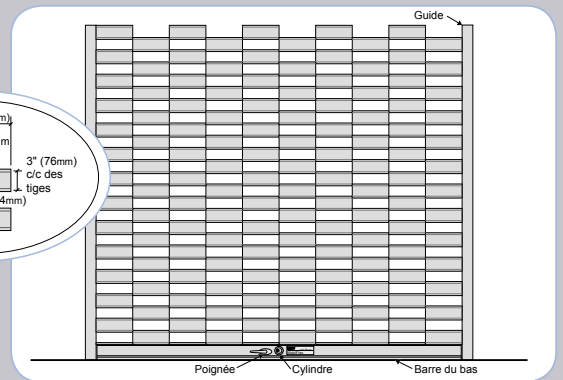

GALENE

Rideau Aluminium

Distributeur exclusif  MobilFlex

Pour tous les modèles : Largeur maxi 9000 mm - Hauteur maxi 6000 mm après étude.

Roll Vision

Roll Air

Roll Shutter

Rideau Aluminium

Distributeur exclusif

MobilFlex

Roll 126

Roll Guard

Roll 99

Roll Flex

Pour tous les modèles : Largeur maxi 9000 mm - Hauteur maxi 6000 mm après étude.