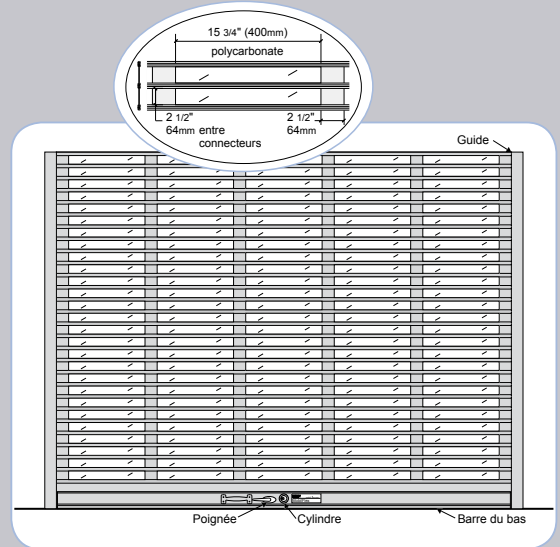

GALENE

Rideau Aluminium

Distributeur exclusif  MobilFlex

Pour tous les modèles : Largeur maxi 9000 mm - Hauteur maxi 6000 mm après étude.

Roll Vision

Roll Air

Roll Shutter

Rideau Aluminium

Distributeur exclusif

MobilFlex

Roll 126

Roll Guard

Roll 99

Roll Flex

Pour tous les modèles : Largeur maxi 9000 mm - Hauteur maxi 6000 mm après étude.