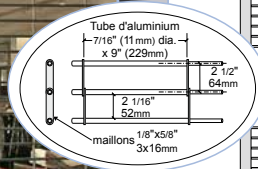

GALENE

Rideau Aluminium

Distributeur exclusif  MobilFlex

Pour tous les modèles : Largeur maxi 9000 mm - Hauteur maxi 6000 mm après étude.

Roll Vision

Roll Air

Roll Shutter

Rideau Aluminium

Distributeur exclusif

MobilFlex

Roll 126

Roll Guard

Roll 99

Roll Flex

Pour tous les modèles : Largeur maxi 9000 mm - Hauteur maxi 6000 mm après étude.