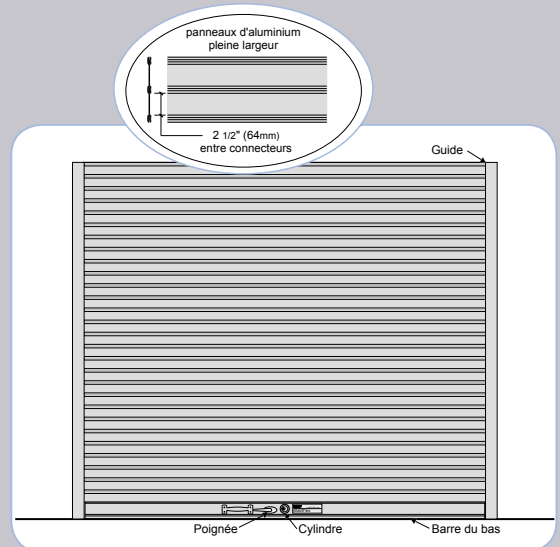

GALENE

Rideau Aluminium

Distributeur exclusif  MobilFlex

Pour tous les modèles : Largeur maxi 9000 mm - Hauteur maxi 6000 mm après étude.

Roll Vision

Roll Air

Roll Shutter

Rideau Aluminium

Distributeur exclusif

MobilFlex

Roll 126

Roll Guard

Roll 99

Roll Flex

Pour tous les modèles : Largeur maxi 9000 mm - Hauteur maxi 6000 mm après étude.