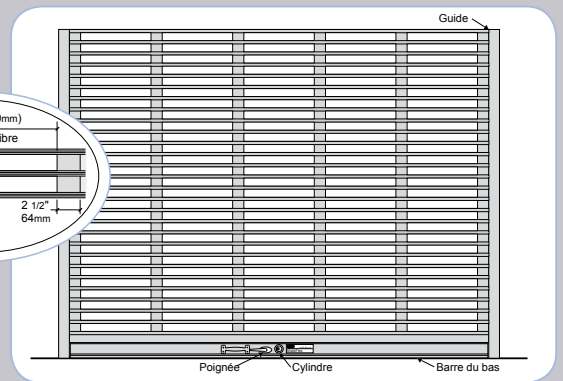

Distributeur exclusif

MobilFlex

Roll 126

Roll Guard

Roll 99

Roll Flex

Pour tous les modèles : Largeur maxi 9000 mm - Hauteur maxi 6000 mm après étude.