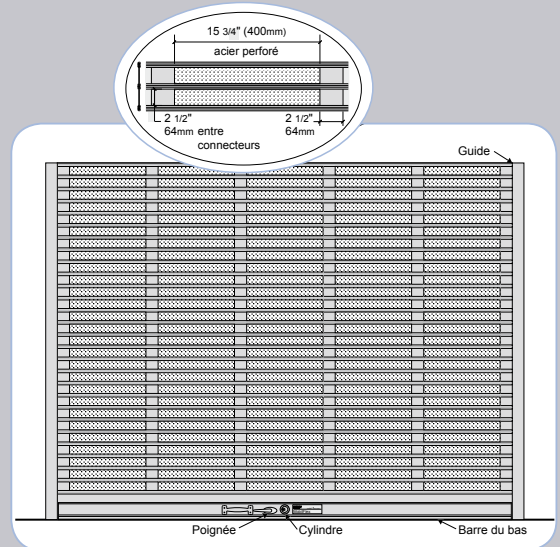

GALENE

Rideau Aluminium

Distributeur exclusif  MobilFlex

Pour tous les modèles : Largeur maxi 9000 mm - Hauteur maxi 6000 mm après étude.

Roll Vision

Roll Air

Roll Shutter

Rideau Aluminium

Distributeur exclusif

MobilFlex

Roll 126

Roll Guard

Roll 99

Roll Flex

Pour tous les modèles : Largeur maxi 9000 mm - Hauteur maxi 6000 mm après étude.