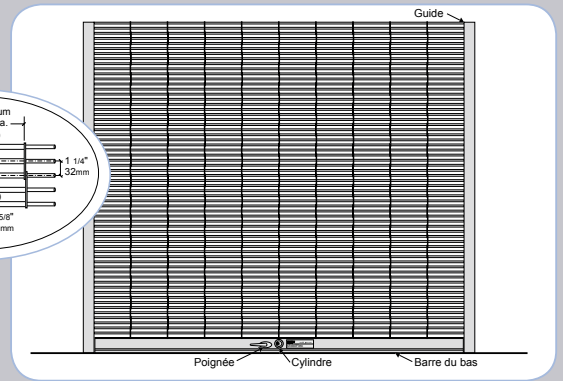

Distributeur exclusif

MobilFlex

Roll 126

Roll Guard

Roll 99

Roll Flex

Pour tous les modèles : Largeur maxi 9000 mm - Hauteur maxi 6000 mm après étude.